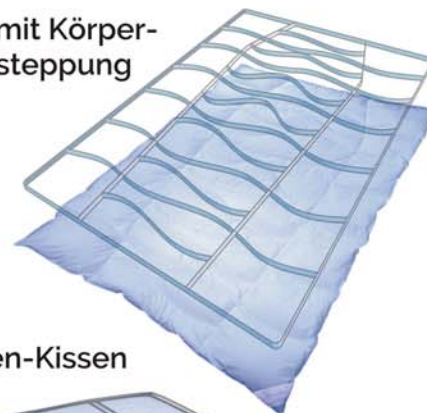

wasserbett.ch/wsdigital.htm

Duvet & Kissen

Dreamline-Duvets und Dreamline-3-Zonen Kissen wurden von Aqua Dynamic entwickelt und sind speziell den Bedürfnissen der Wasserbett-Schläfer angepasst.

Ergonomische Körperkontursteppungen bewahren die Wärme dort, wo sie gebraucht wird. Duvet und Kissen sind überraschend leicht, und die Füllung kann sich dank der Absteppung nicht verschieben.

Das 3-Zonen-Kissen kann je nach Schlaflage und Bedürfnis gewendet werden, und so stützt die mehrstufige Füllung den Nacken ideal.

Duvet mit Körperkontursteppung

3-Zonen-Kissen